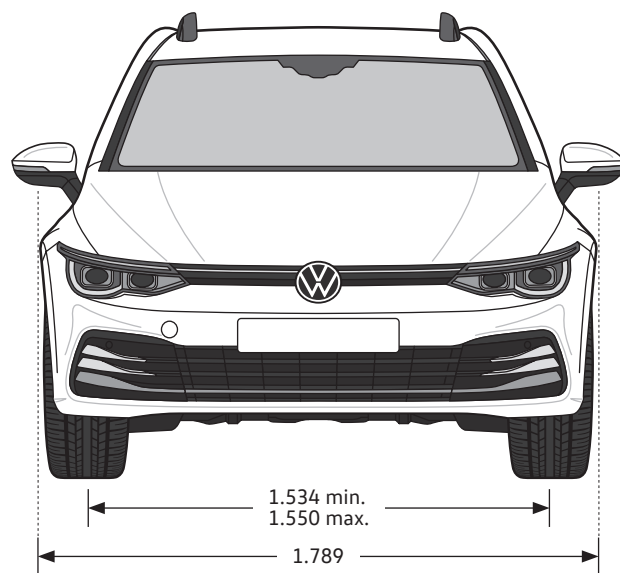

Rozměry Golf Variant

1.462 min.
1.487 max.